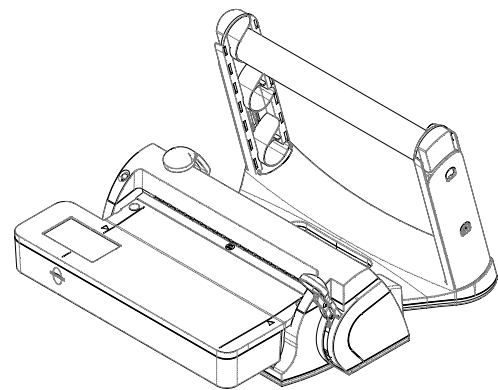

**TERMOSIGILLATRICE ELETTRONICA  
ELECTRONIC THERMOSEALING MACHINE  
FOLIENSCHWEIßGERÄT**

**EUROSEAL® VALIDA**

Dimensioni di ingombro dell'imballo: Overall dimensions of packaging: Außenmaße der Verpackung:	
A = 560 mm B = 500 mm C = 380 mm	
Peso totale dell'imballo: Total weight of packaging: Gesamtgewicht der Verpackung:	10.2 kg

<b>Interruttore</b> <b>Switch</b> <b>Shalter</b>	Bipolare Bipolar Zweipolig
<b>Peso</b> <b>Weight</b> <b>Gewicht</b>	8.3 Kg
<b>Dimensioni Saldatura</b> <b>Sealing Dimensions</b> <b>Schweißabmessungen</b>	12 x 310 mm
<b>Controllo della temperatura di saldatura</b> <b>Sealing temperature control</b> <b>Kontrolle der Schweißtemperatur</b>	Eurosteril: 180°C. Free option: 170 - 200°C. Eurosteril: 180°C. Free option: 170 - 200°C Eurosteril = 180°C costante Free Option = 170°C bei 200°C
<b>Portarotoli</b> <b>Roll hanger</b> <b>Rollenhalter</b>	A sostegno, con utilizzo dei rotoli a scomparsa Has a hidden support Trägertyp: die Rollen werden unsichtbar versenkt
<b>Colore</b> <b>Colour</b> <b>Farbe</b>	RAL 9016