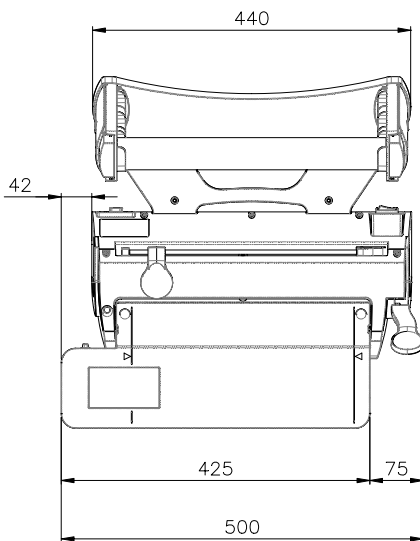

**TERMOSIGILLATRICE ELETTRONICA  
ELECTRONIC THERMOSEALING MACHINE  
FOLIENSCHWEIßGERÄT**

**EUROSEAL® VALIDA**

Dimensioni di ingombro dell'imballo: Overall dimensions of packaging: Außenmaße der Verpackung:	
A = 560 mm B = 500 mm C = 380 mm	
Peso totale dell'imballo: Total weight of packaging: Gesamtgewicht der Verpackung:	10.2 kg

<b>Interruttore</b> <b>Switch</b> <b>Shalter</b>	Bipolare Bipolar Zweipolig
<b>Peso</b> <b>Weight</b> <b>Gewicht</b>	8.3 Kg
<b>Dimensioni Saldatura</b> <b>Sealing Dimensions</b> <b>Schweißabmessungen</b>	12 x 310 mm
<b>Controllo della temperatura di saldatura</b> <b>Sealing temperature control</b> <b>Kontrolle der Schweißtemperatur</b>	Eurosteril: 180°C. Free option: 170 - 200°C. Eurosteril: 180°C. Free option: 170 - 200°C Eurosteril = 180°C costante Free Option = 170°C bei 200°C
<b>Portarotoli</b> <b>Roll hanger</b> <b>Rollenhalter</b>	A sostegno, con utilizzo dei rotoli a scomparsa Has a hidden support Trägertyp: die Rollen werden unsichtbar versenkt
<b>Colore</b> <b>Colour</b> <b>Farbe</b>	RAL 9016