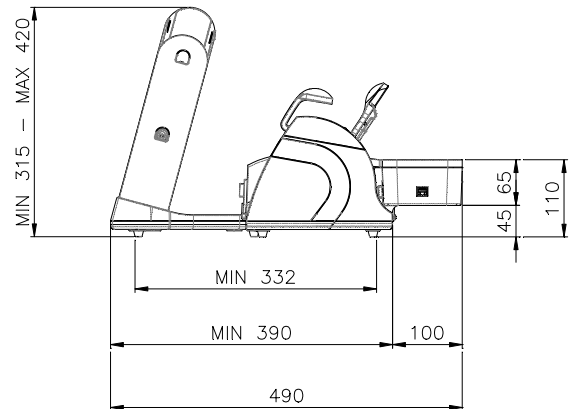

**TERMOSIGILLATRICE ELETTRONICA  
ELECTRONIC THERMOSEALING MACHINE  
FOLIENSCHWEIßGERÄT**

**EUROSEAL® VALIDA**

Dimensioni di ingombro dell'imballo: Overall dimensions of packaging: Außenmaße der Verpackung:	
A = 560 mm B = 500 mm C = 380 mm	
Peso totale dell'imballo: Total weight of packaging: Gesamtgewicht der Verpackung:	10.2 kg

<b>Interruttore</b> <b>Switch</b> <b>Shalter</b>	Bipolare Bipolar Zweipolig
<b>Peso</b> <b>Weight</b> <b>Gewicht</b>	8.3 Kg
<b>Dimensioni Saldatura</b> <b>Sealing Dimensions</b> <b>Schweißabmessungen</b>	12 x 310 mm
<b>Controllo della temperatura di saldatura</b> <b>Sealing temperature control</b> <b>Kontrolle der Schweißtemperatur</b>	Eurosteril: 180°C. Free option: 170 - 200°C. Eurosteril: 180°C. Free option: 170 - 200°C Eurosteril = 180°C costante Free Option = 170°C bei 200°C
<b>Portarotoli</b> <b>Roll hanger</b> <b>Rollenhalter</b>	A sostegno, con utilizzo dei rotoli a scomparsa Has a hidden support Trägertyp: die Rollen werden unsichtbar versenkt
<b>Colore</b> <b>Colour</b> <b>Farbe</b>	RAL 9016