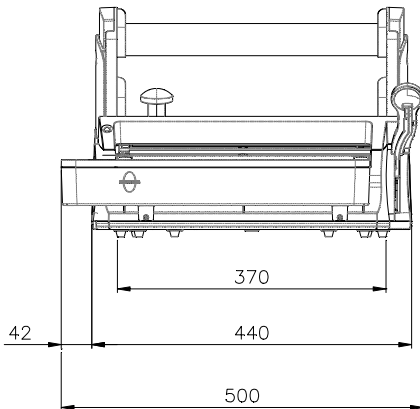

**TERMOSIGILLATRICE ELETTRONICA  
ELECTRONIC THERMOSEALING MACHINE  
FOLIENSCHWEIßGERÄT**

**EUROSEAL® VALIDA**

Dimensioni di ingombro dell'imballo: Overall dimensions of packaging: Außenmaße der Verpackung:	
A = 560 mm B = 500 mm C = 380 mm	
Peso totale dell'imballo: Total weight of packaging: Gesamtgewicht der Verpackung:	10.2 kg

<b>Interruttore</b> <b>Switch</b> <b>Shalter</b>	Bipolare Bipolar Zweipolig
<b>Peso</b> <b>Weight</b> <b>Gewicht</b>	8.3 Kg
<b>Dimensioni Saldatura</b> <b>Sealing Dimensions</b> <b>Schweißabmessungen</b>	12 x 310 mm
<b>Controllo della temperatura di saldatura</b> <b>Sealing temperature control</b> <b>Kontrolle der Schweißtemperatur</b>	Eurosteril: 180°C. Free option: 170 - 200°C. Eurosteril: 180°C. Free option: 170 - 200°C Eurosteril = 180°C costante Free Option = 170°C bei 200°C
<b>Portarotoli</b> <b>Roll hanger</b> <b>Rollenhalter</b>	A sostegno, con utilizzo dei rotoli a scomparsa Has a hidden support Trägertyp: die Rollen werden unsichtbar versenkt
<b>Colore</b> <b>Colour</b> <b>Farbe</b>	RAL 9016