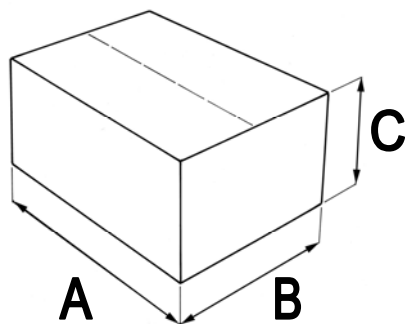

**TERMOSIGILLATRICE ELETTRONICA  
ELECTRONIC THERMOSEALING MACHINE  
FOLIENSCHWEIßGERÄT**

**EUROSEAL® VALIDA**

Dimensioni di ingombro dell'imballo: Overall dimensions of packaging: Außenmaße der Verpackung:	
A = 560 mm B = 500 mm C = 380 mm	
Peso totale dell'imballo: Total weight of packaging: Gesamtgewicht der Verpackung:	10.2 kg

<b>Interruttore</b> <b>Switch</b> <b>Shalter</b>	Bipolare Bipolar Zweipolig
<b>Peso</b> <b>Weight</b> <b>Gewicht</b>	8.3 Kg
<b>Dimensioni Saldatura</b> <b>Sealing Dimensions</b> <b>Schweißabmessungen</b>	12 x 310 mm
<b>Controllo della temperatura di saldatura</b> <b>Sealing temperature control</b> <b>Kontrolle der Schweißtemperatur</b>	Eurosteril: 180°C. Free option: 170 - 200°C. Eurosteril: 180°C. Free option: 170 - 200°C Eurosteril = 180°C costante Free Option = 170°C bei 200°C
<b>Portarotoli</b> <b>Roll hanger</b> <b>Rollenhalter</b>	A sostegno, con utilizzo dei rotoli a scomparsa Has a hidden support Trägertyp: die Rollen werden unsichtbar versenkt
<b>Colore</b> <b>Colour</b> <b>Farbe</b>	RAL 9016